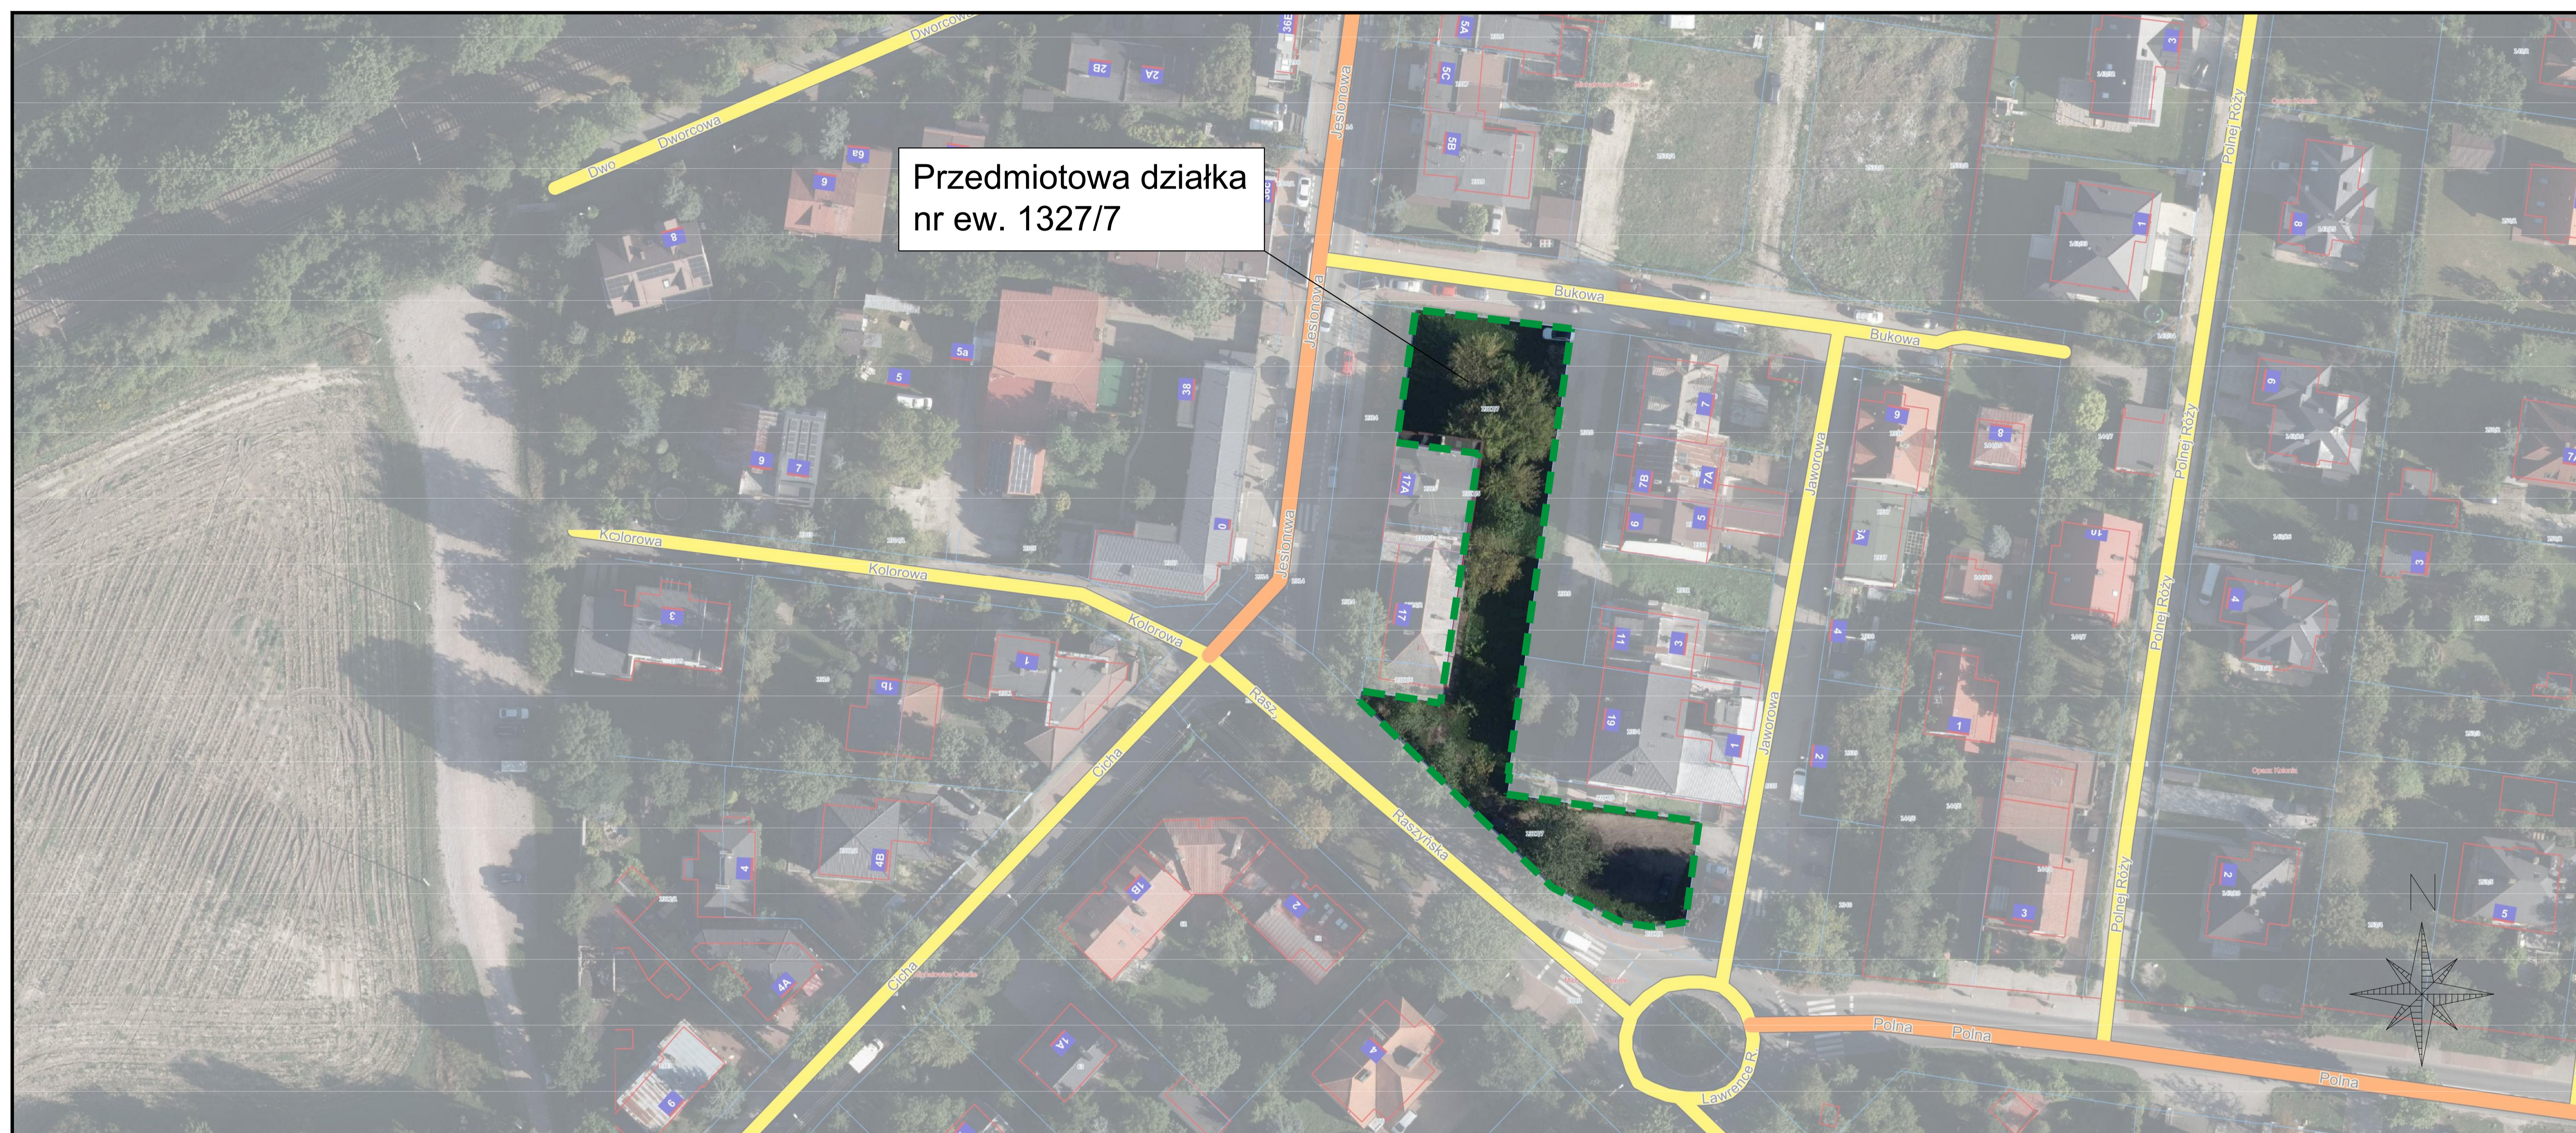

POROZMAWIAMY PRZY KAWIE... o zagospodarowaniu Centrum Michałowic

Adres:

Michałowice róg ul. Raszyńskiej i ul. Jesionowej

Identyfikator działki:

142104_2.0005.1327/7 obręb 0005 Michałowice Osiedle

Działka ew. nr 1327/7 - dane

- Jednostka rejestrowa gruntów: G1320
- Obręb ewidencyjny: Michałowice-Osiedle
- Identyfikator działki: 142104_2.0005.1327/7
- Własność : GMINA MICHAŁOWICE
- Klasoużytki na działce: grunt orny RIIIb (100%)
- Powierzchnia działki: 0.1608ha = 1608.0m²