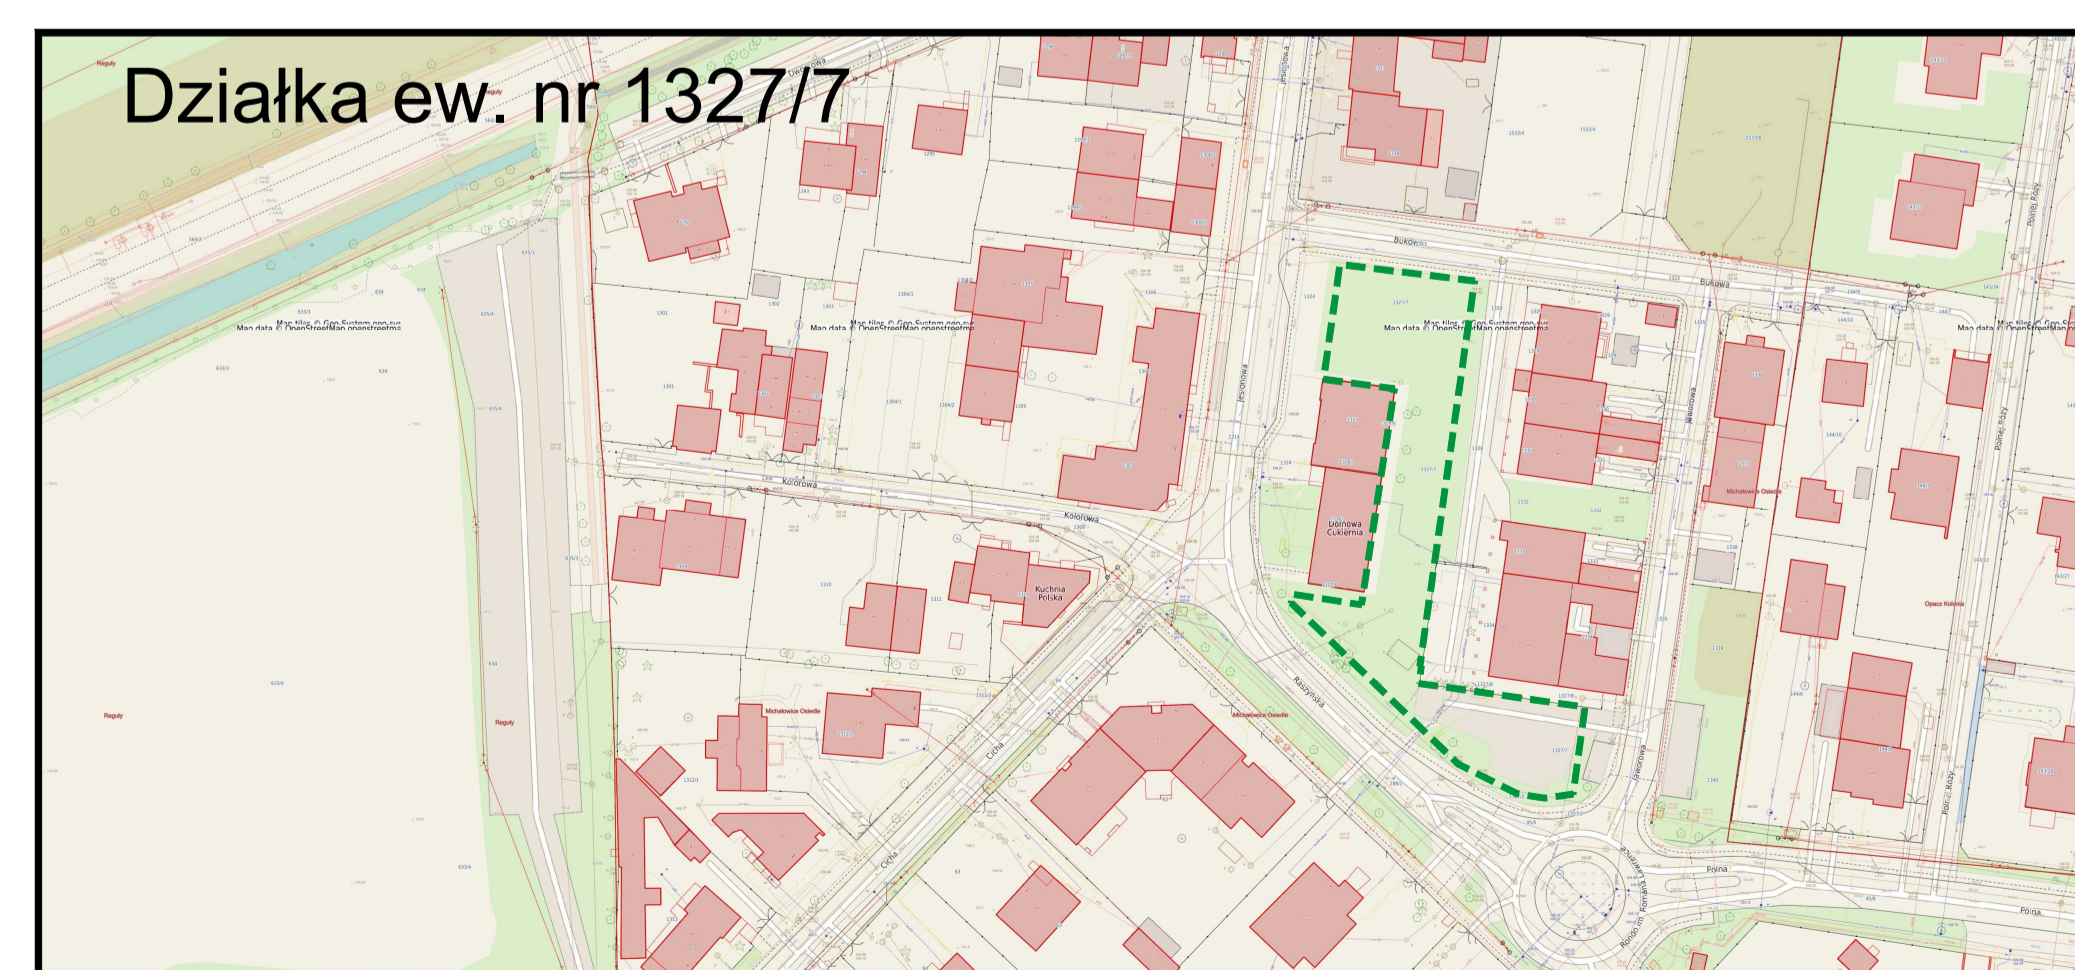

POROZMAWIAMY PRZY KAWIE... o zagospodarowaniu Centrum Michałowic

Adres:

Michałowice róg ul. Raszyńskiej i ul. Jesionowej

Identyfikator działki:

142104_2.0005.1327/7 obręb 0005 Michałowice Osiedle

Działka ew. nr 1327/7 - dane

- Jednostka rejestrowa gruntów: G1320
- Obręb ewidencyjny: Michałowice-Osiedle
- Identyfikator działki: 142104_2.0005.1327/7
- Własność : GMINA MICHAŁOWICE
- Klasoużytki na działce: grunt orny RIIIb (100%)
- Powierzchnia działki: 0.1608ha = 1608.0m²