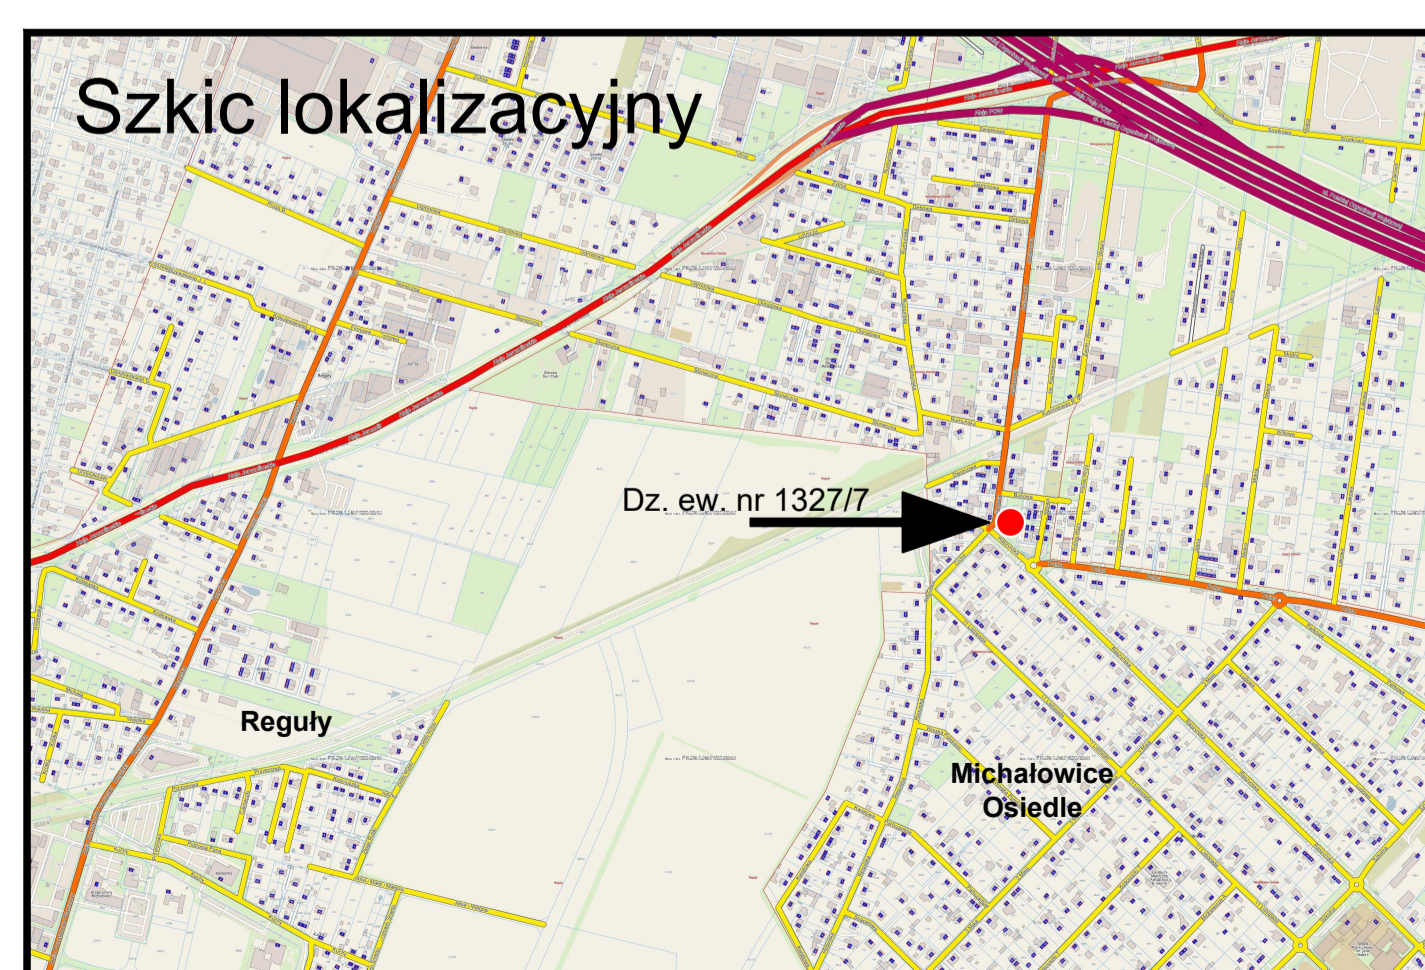

POROZMAWIAMY PRZY KAWIE... o zagospodarowaniu Centrum Michałowic

Adres:

Michałowice róg ul. Raszyńskiej i ul. Jesionowej

Identyfikator działki:

142104_2.0005.1327/7 obręb 0005 Michałowice Osiedle

Działka ew. nr 1327/7 - dane

- Jednostka rejestrowa gruntów: G1320
- Obręb ewidencyjny: Michałowice-Osiedle
- Identyfikator działki: 142104_2.0005.1327/7
- Własność : GMINA MICHAŁOWICE
- Klasoużytki na działce: grunt orny RIIIb (100%)
- Powierzchnia działki: 0.1608ha = 1608.0m²