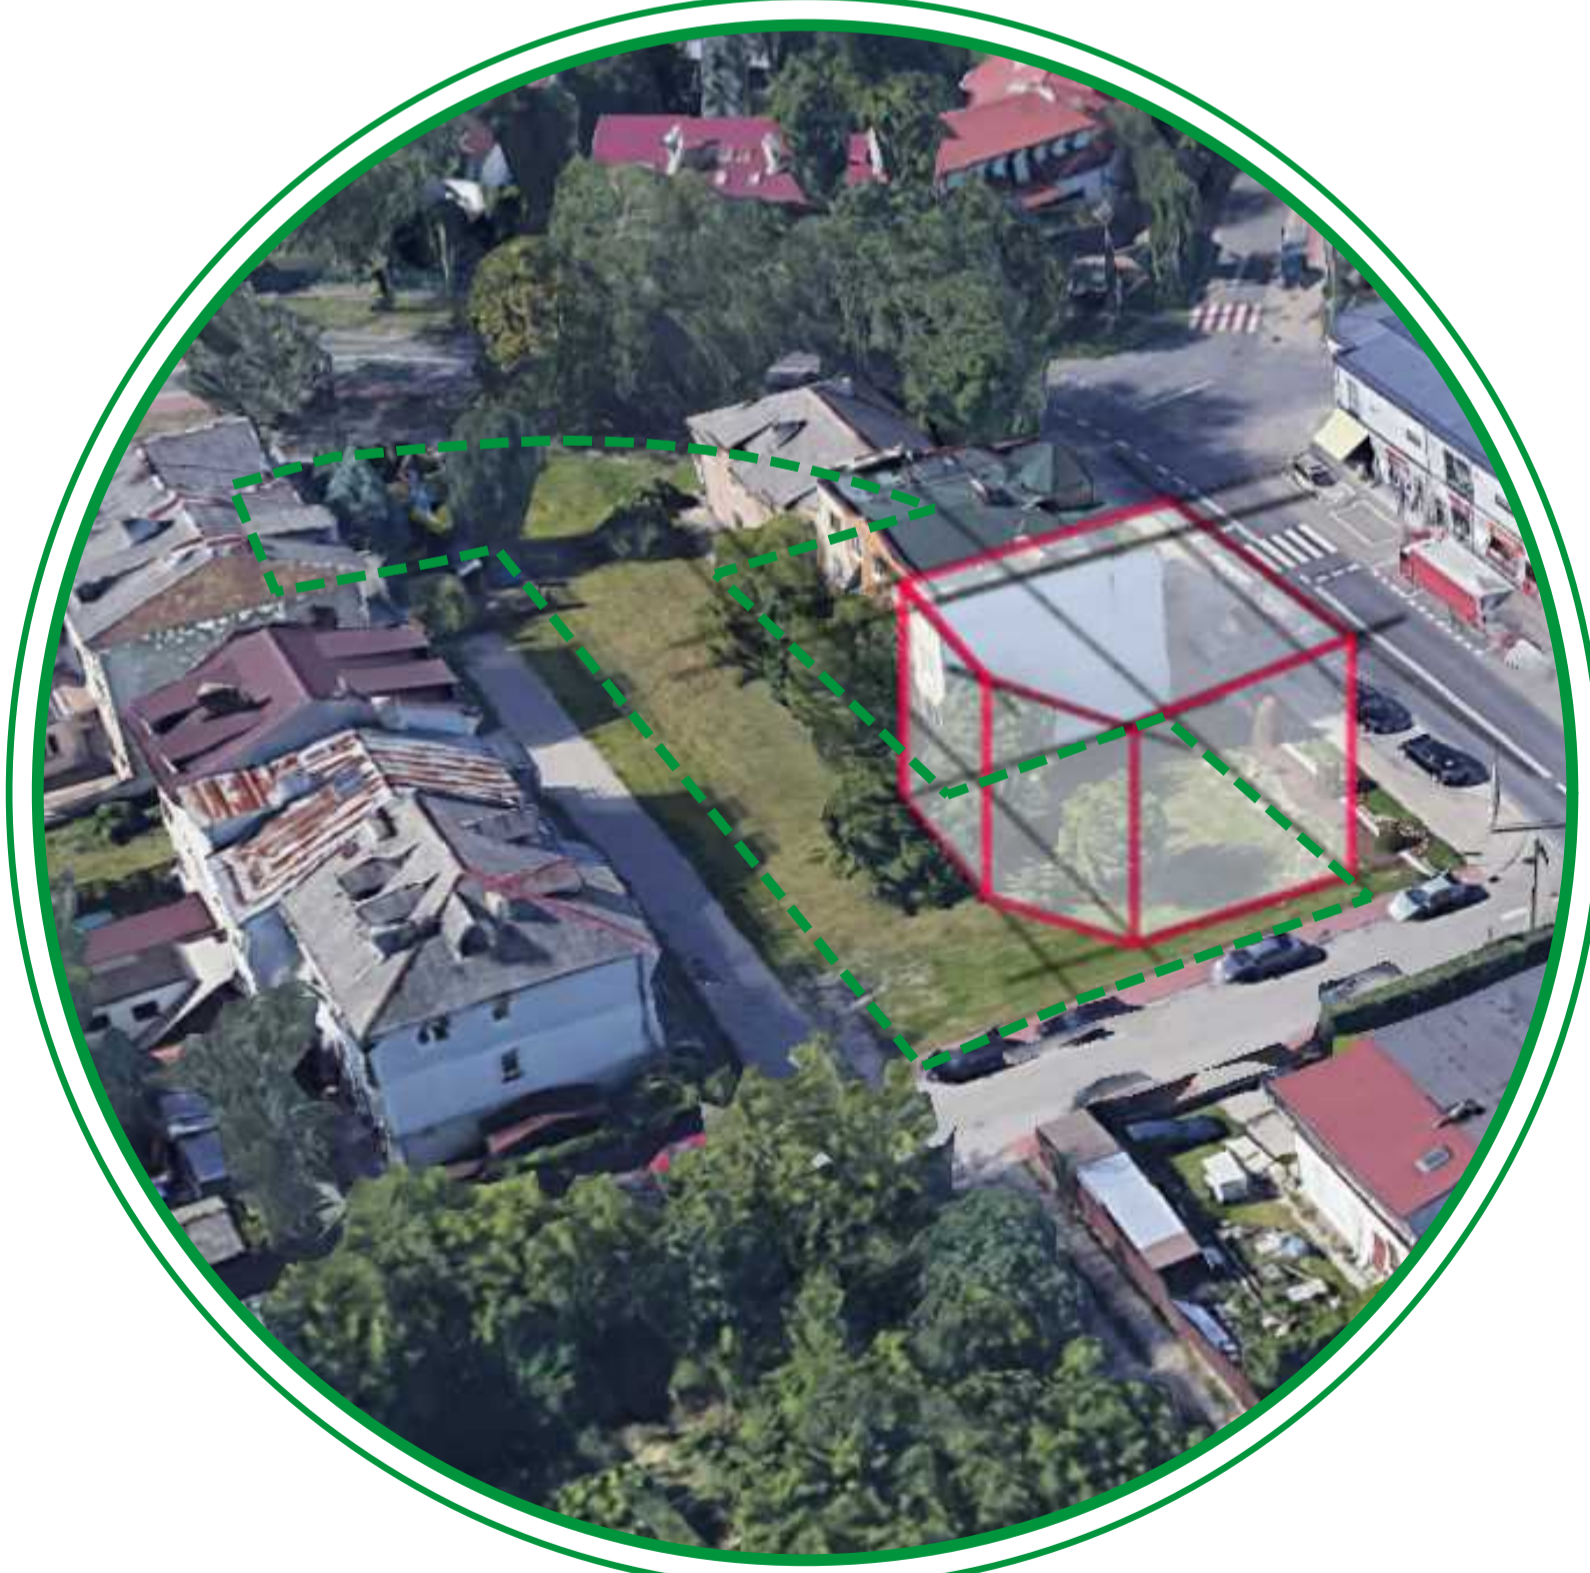

POROZMAWIAMY PRZY KAWIE... o zagospodarowaniu Centrum Michałowic

Adres:

Michałowice róg ul. Raszyńskiej i ul. Jesionowej

Identyfikator działki:

142104_2.0005.1327/7 obręb 0005 Michałowice Osiedle

MAŁA ARCHITEKTURA

OGRÓD SENSORYCZNY

PARKLET I INTELIGENTNE ŁAWKI SOLARNE