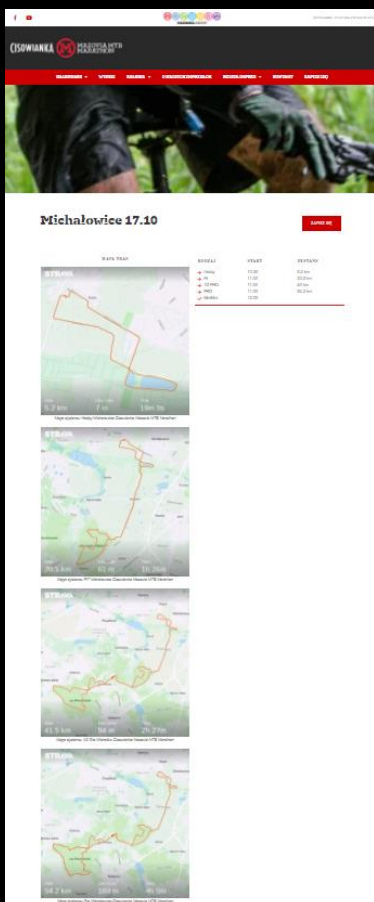

STRONA WWW - ZRZUTY EKRANU